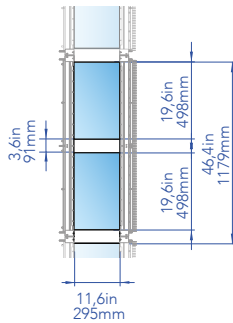

Coelux LS Array

TECHNICAL INFORMATION:

SKYLIGHT SIZE Dimensione dello skylight	498 x 295 mm (x2) 19.6 x 11.6" (x2)
WEIGHT Peso	24 kg 55 lb
NECESSARY SPACE FOR INSTALLATION* Dimensioni minime necessarie	1159 x 500 x 460 mm 45.6 x 19.7 x 18.1"

*dimensions may differ slightly depending on the versions

*le dimensioni possono differire leggermente a seconda delle varianti

	 45°  0.1-100%	 45°  0.1-100%
VERSIONS AVAILABLE Varianti disponibili	On board drivers - included	Remote drivers - on request
POWER INPUT Power input	100-240 V~ 50/60 Hz	4 channels, 450 mA each channel, 42 V DC
POWER CONSUMPTION Consumo energetico	100 W (Max) - 90 W (Typical)	80 W (Max) - 80 W (Typical)
TOTAL LIGHT OUTPUT Emissione luminosa	3000 lm	3000 lm
MODULES Modulo	Head	Head
ORDER CODE CERTIFICATION Codice di ordinazione Certificazione	LS-ARR-HD-3L-DAL-UL UL, FCC LS-ARR-HD-3L-010-UL UL, FCC LS-ARR-HD-3L-DAL-BIS BIS	LS-ARR-HD-3L-DAL-CE CE, CB, PSE LS-ARR-HD-3L-DAL-CCC CCC LS-ARR-HD-3L-DAL-KC KC
MODULES Modulo	Middle	Middle
ORDER CODE CERTIFICATION Codice di ordinazione Certificazione	LS-ARR-MD-3L-DAL-UL UL, FCC LS-ARR-MD-3L-010-UL UL, FCC LS-ARR-MD-3L-DAL-BIS BIS	LS-ARR-MD-3L-CE CE, CB, PSE LS-ARR-MD-3L-CCC CCC LS-ARR-MD-3L-KC KC
MODULES Modulo	Single	Single
ORDER CODE CERTIFICATION Codice di ordinazione Certificazione	LS-ARR-SG-3L-DAL-UL UL, FCC LS-ARR-SG-3L-010-UL UL, FCC LS-ARR-SG-3L-DAL-BIS BIS	LS-ARR-SG-3L-CE CE, CB, PSE LS-ARR-SG-3L-CCC CCC LS-ARR-SG-3L-KC KC

*Inspection hatch: required close to the projector.

*Botola di ispezione: necessaria vicino al proiettore.